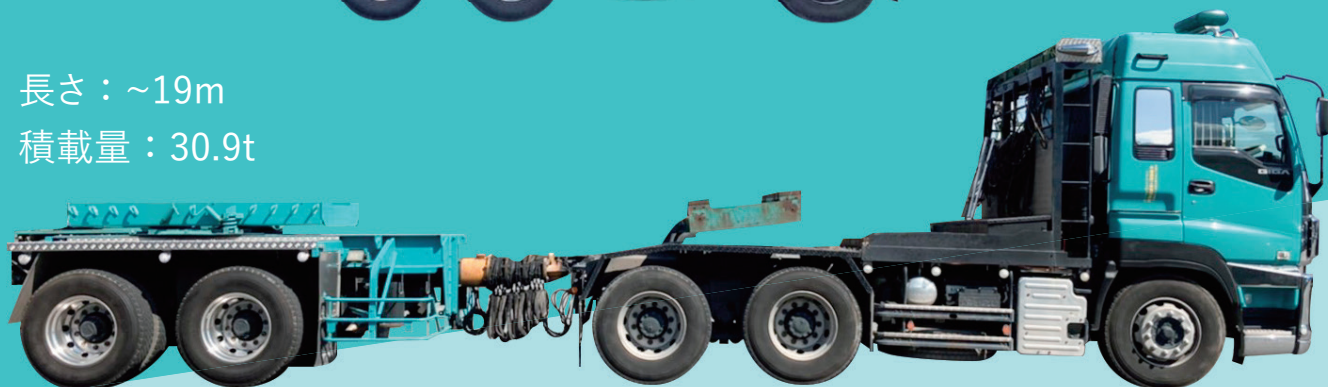

国土交通省が定めた法令に基づき、特殊車両通行許可申請を自社で行うなど、社会に安心を与える業務を目指しています。

大型トラック

長さ：~10.7m
積載量：14.5t

建設用鋼材や、
災害時用フレコンまで。
幅広くお任せください。

長さ：~13m
積載量：26.2t

セミトレーラー

長さ：~19m
積載量：30.9t

ショートポールトレーラー